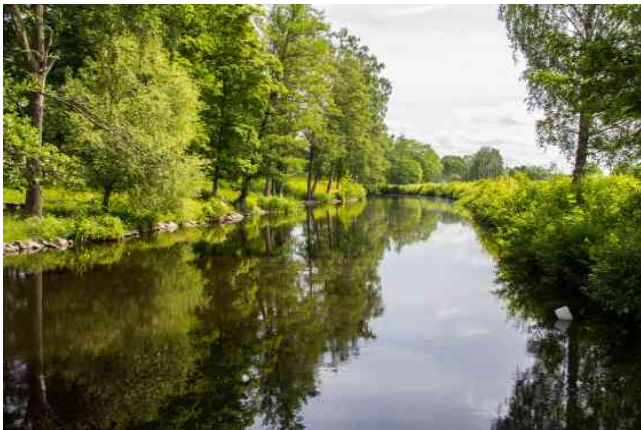

## Mackmyra bruk

Mackmyra ligger vackert vid den forsande Gavleån. Engelska parken med lusthuset från 1830-talet bjuder in till avkopplande promenader.

### Sevärdheter:

### Mackmyra bruk

Mackmyra ligger vackert vid den forsande Gavleån. Engelska parken med lusthuset från 1830-talet bjuder in till avkopplande promenader.