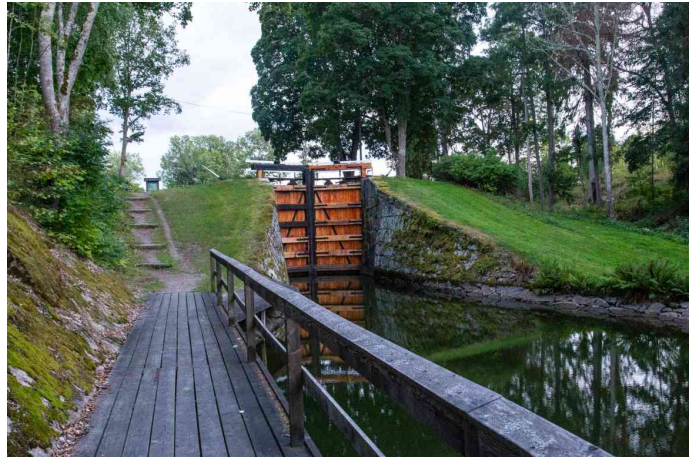

## Hovetorp sluss - Kinda kanal...

Detta är ett noga utvalt utflyktsmål som besökts och kan rekommenderas. Vi jobbar just nu med att färdigställa texter och allmän information samt att redigera fler bilder till bildspel.

### Sevärdheter:

### Hovetorp slussar

Hovetorps slussar ligger vackert inbäddade i eklandskapet och har en total nivåskillnad på 15,8 meter fördelat på 4 bassänger.

**Trippa**

[www.trippa.se](http://www.trippa.se)

---