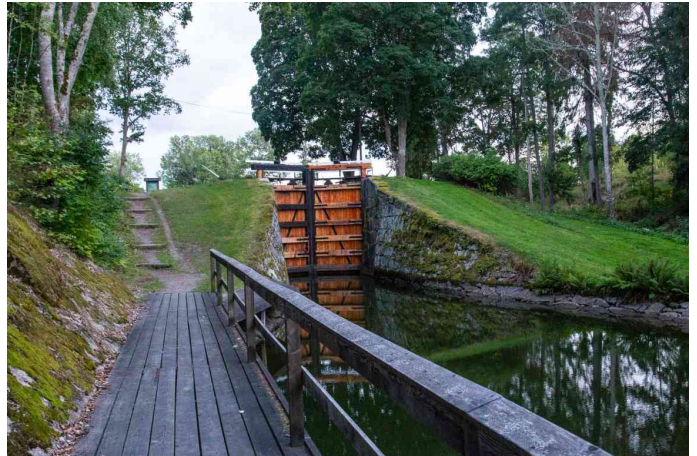

## Hovetorp sluss - Kinda kanal...

Detta är ett noga utvalt utflyktsmål som besökts och kan rekommenderas. Vi jobbar just nu med att färdigställa texter och allmän information samt att redigera fler bilder till bildspel.

### Sevärdheter:

### Hovetorp slussar

Hovetorps slussar ligger vackert inbäddade i eklandskapet och har en total nivåskillnad på 15,8 meter fördelat på 4 bassänger.