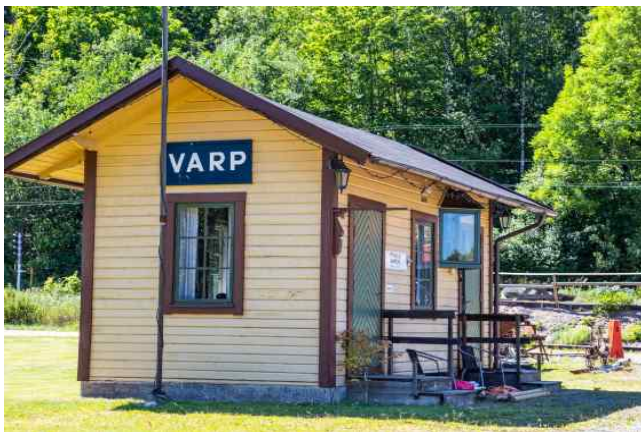

Munkedals museijärnväg...

Denna museijärnväg drivs av några entusiaster som sommartid kör turister ned till Munkedals hamn.

Sevärdheter:

Munkedals jernväg

Trippa

www.trippa.se
